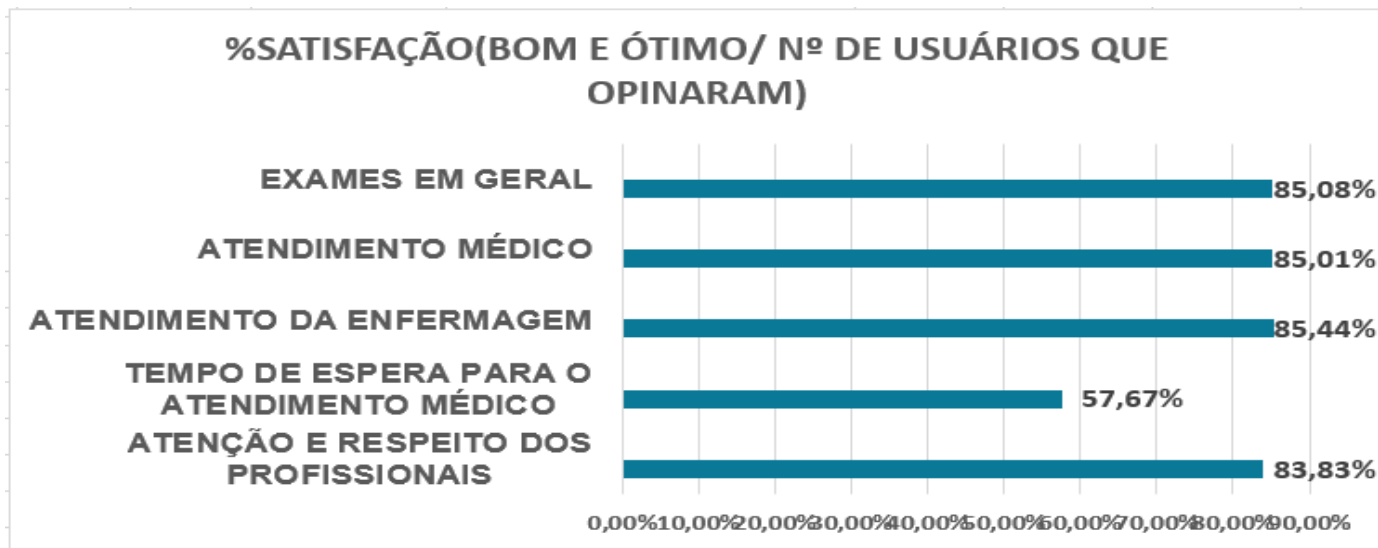

JUSTIFICATIVA DOS INDICADORES QUALITATIVOS

ITEM 1. Taxa de Satisfação dos Usuários.

JUSTIFICATIVA:

No mês de Março o Call Center na UPA realizou as atividades previstas.

Entre os dias 01/03/2024 e 31/03/2024 foram realizadas 1146 pesquisas de satisfação conforme modelo apresentado no **Anexo XVII** do edital de chamamento 01/2022.

Estas, seguem apresentadas em tabela a seguir:

PESQUISA DE SATISFAÇÃO-MARÇO-2024- VILA SÔNIA							
	Ótimo	Bom	Regular	Ruim	Péssimo	Não opinou	%SATISFAÇÃO(BOM E ÓTIMO/ Nº DE USUÁRIOS QUE OPINARAM)
ATENÇÃO E RESPEITO DOS PROFISSIONAIS	552	407	122	40	23	2	83,83%
TEMPO DE ESPERA PARA O ATENDIMENTO MÉDICO	307	351	240	114	129	5	57,67%
ATENDIMENTO DA ENFERMAGEM	537	437	114	26	26	6	85,44%
ATENDIMENTO MÉDICO	605	365	103	33	35	5	85,01%
EXAMES EM GERAL	354	416	107	18	10	241	85,08%