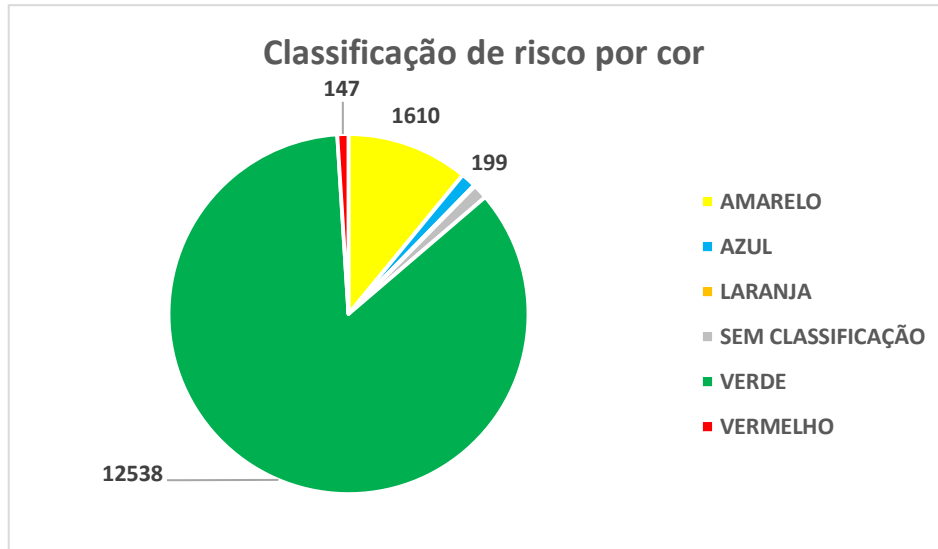

Declarações de Utilidade Pública:
MUNICIPAL: Lei nº 961 de 28/08/68 | ESTADUAL: Lei nº 10314 de 13/09/77
FEDERAL: Decreto de 17/09/92 – Proc. MJ nº 14554/90-441