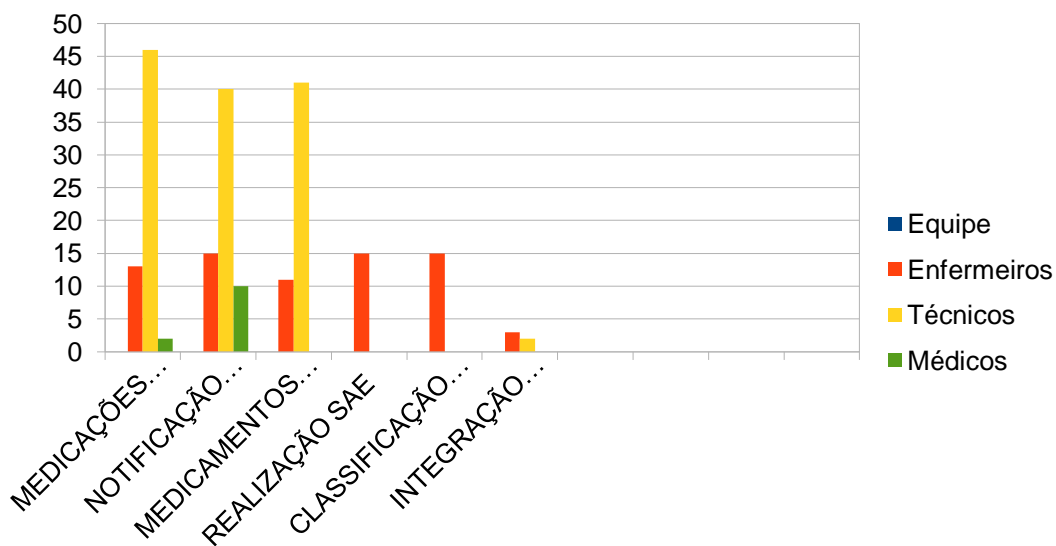

PERCENTUAL DE TREINAMENTO

De modo geral, os colaboradores do serviço já foram orientados, e estão sendo acompanhados diariamente para melhoria contínua e auxílio nas dúvidas que possam surgir.

Sem mais no momento despeço-me com votos de estima e cordialidade colocando-me sempre à disposição.