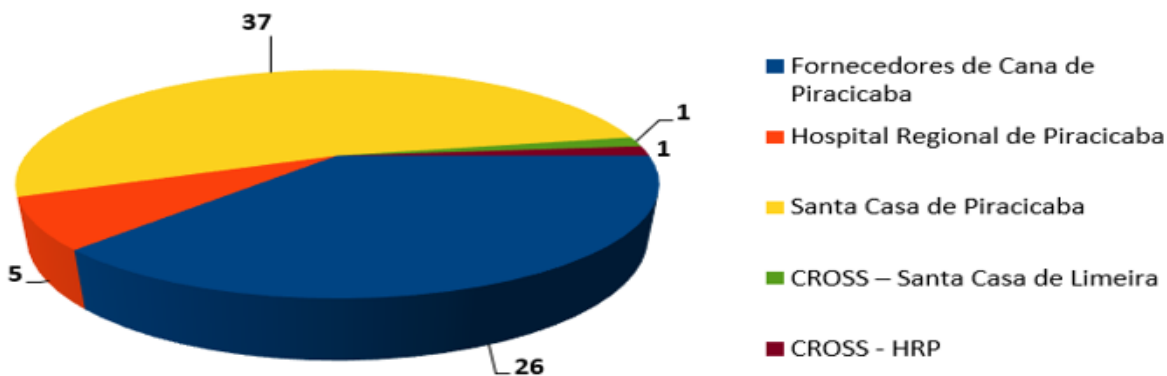

Transferências Hospitalares: UPA Nestor Longatto – Março / 2024

Locais	Qtd	Percentual
Fornecedores de Cana de Piracicaba	26	38%
Hospital Regional de Piracicaba	5	7%
Santa Casa de Piracicaba	37	53%
CROSS – Santa Casa de Limeira	1	1%
CROSS - HRP	1	1%
SOMA DO PERÍODO	70	100%

FONTE: Sistema de regulação; Livro de transferências da unidade; Sistema SISS

Transferências Hospitalares: UPA Nestor Longatto - Março / 2024

Desta forma, a taxa de transferência é de 0,59 %, conforme número total de atendimentos realizados na unidade **ANEXO I**.

Item 5. Taxa de Revisão de Prontuários pela Comissão de Óbito.