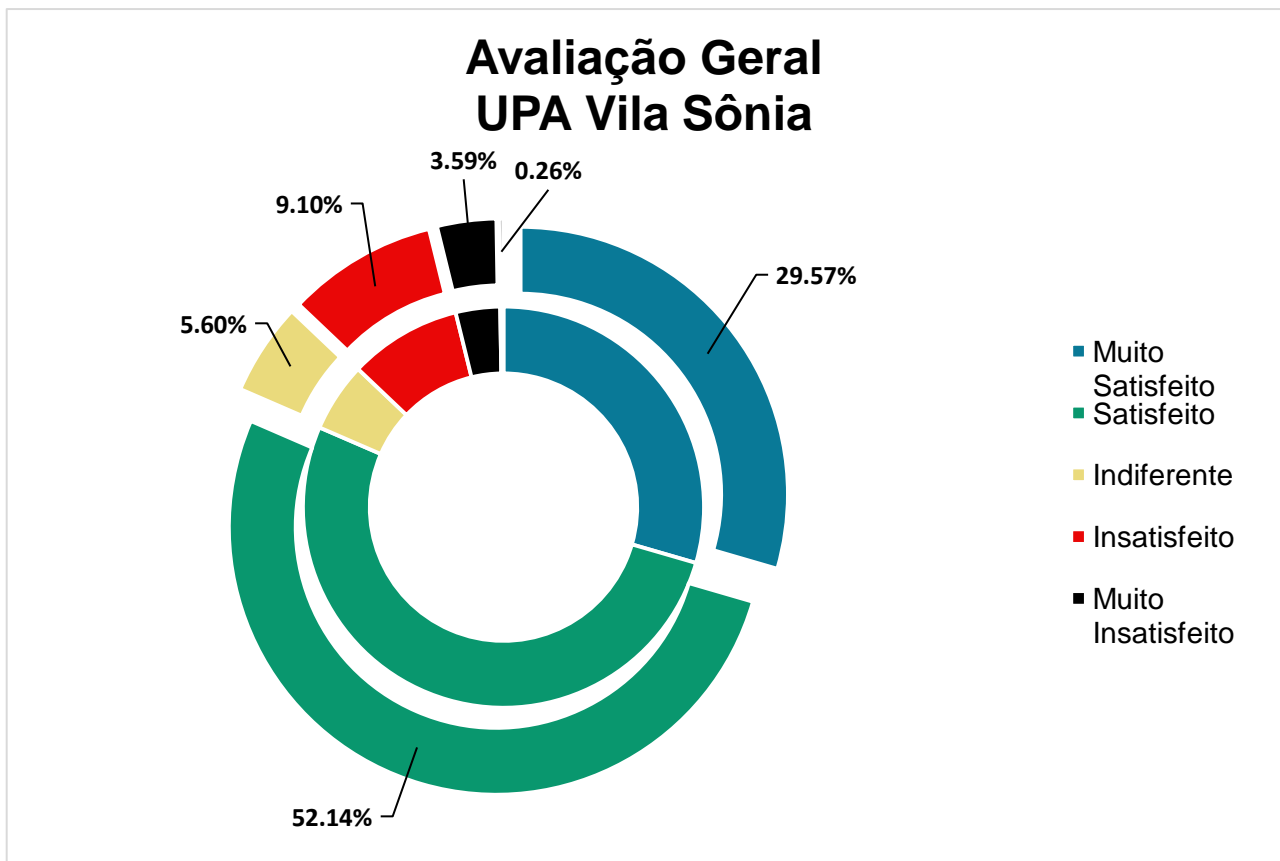

Quando questionados se em sua avaliação geral os usuários estão satisfeitos com o serviço, o resultado se deu da seguinte forma:

Avaliação Geral		
UPA Vila Sônia		
Descrição	Qtde	%
Muito Satisfeito	338	29,57%
Satisfeito	596	52,14%
Indiferente	64	5,60%
Insatisfeito	104	9,10%
Muito Insatisfeito	41	3,59%
Não opinou	3	0,26%
Qtd Satisfeito	934	81,71%