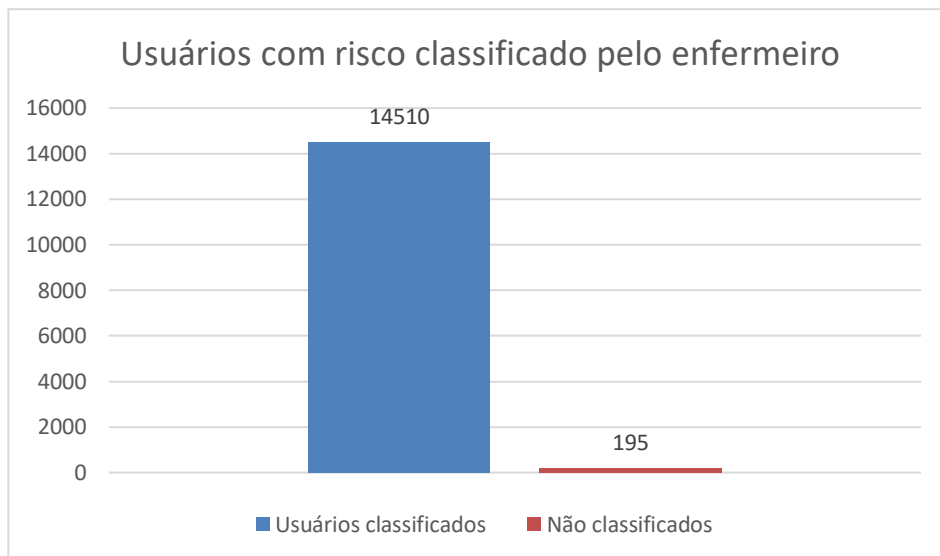

Item 13. Educação Continuada.

Justificativa:

Foi elaborado cronograma de educação permanente para o serviço, no decorrer do mês foram realizadas as atividades de educação permanente previstas conforme cronograma e também ações extras, de acordo com a realidade local do serviço conforme relatório da educadora permanente do serviço **ANEXO VIII**. Onde pode-se verificar a diversidade de temas abordados, bem como o alcance em quantitativo de profissionais.

Ainda em **ANEXO IX**, segue as listas de presença dos treinamentos realizados no mês